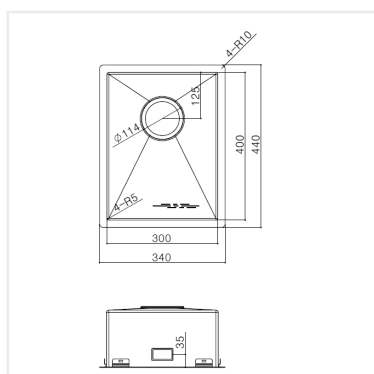

EDGE 300 X SVART

PRODUKTBESKRIVNING:

En kraftig diskåda i 1,2 mm rostfritt stål med borstad yta och kryssknäckt botten.

Levereras med vattenlås, korgventil och bräddavloppsanslutning.

SKÅPSTORLEK:

400 mm

MÅTT:

Ytermått:	340 x 440 mm
Innermått:	300 x 400 mm
Djup:	160 mm
Invändig hörnradie:	5 mm
Materialtjocklek:	1,2 mm

MONTERINGSSÄTT:

Inbyggnad

Undermontering

Underlimning

Planlimning

PRODUKTINFORMATION:

Edge 300 X Svart är en rostfri diskåda ytbelagd med en metod (Physical Vapor Deposition, PVD) som är skapad för framställning av metallbaserade hårda beläggningar med partiellt joniserad metallånga. Denna process sker i en vacuum kammare. Varje diskåda har ett unikt utseende och färgavvikelser från bild och prover kan förekomma